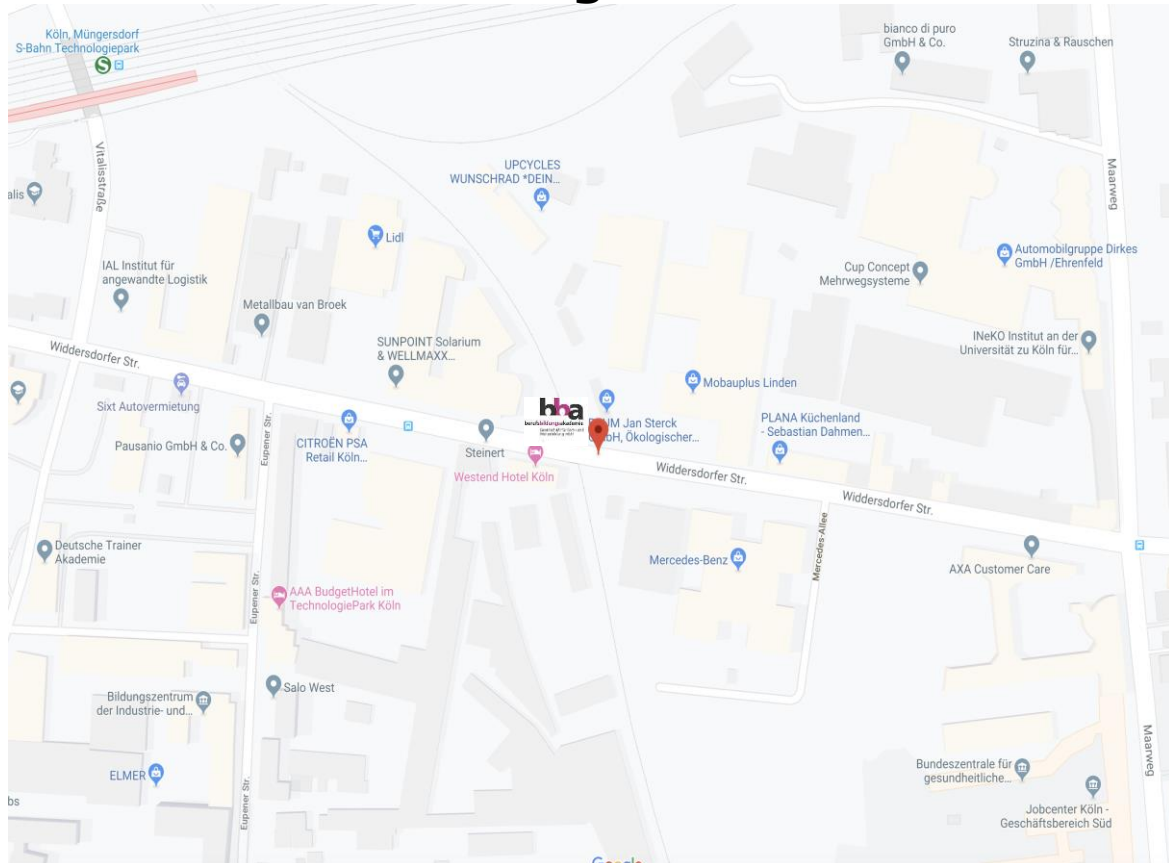

## Anfahrtsbeschreibung

Widdersdorfer Str. 248-252  
50933 Köln  
☎ 0221 /475 932 73  
info@bba-koeln.de  
www.bba-koeln.de  
Wir freuen uns auf Ihren Anruf!

**Sie erreichen uns mit den Bus- und S-Bahn-  
Linien: 141, 143, S-Bahn Linie 12, 13 und 19**

**Haltestelle: Technologiepark Köln**